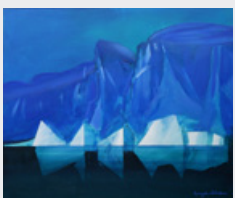

Hjorthamn, Aurora, 2011, oljemaleri, 122x143

Isfjorden, 2011, oljemaleri, 122x143